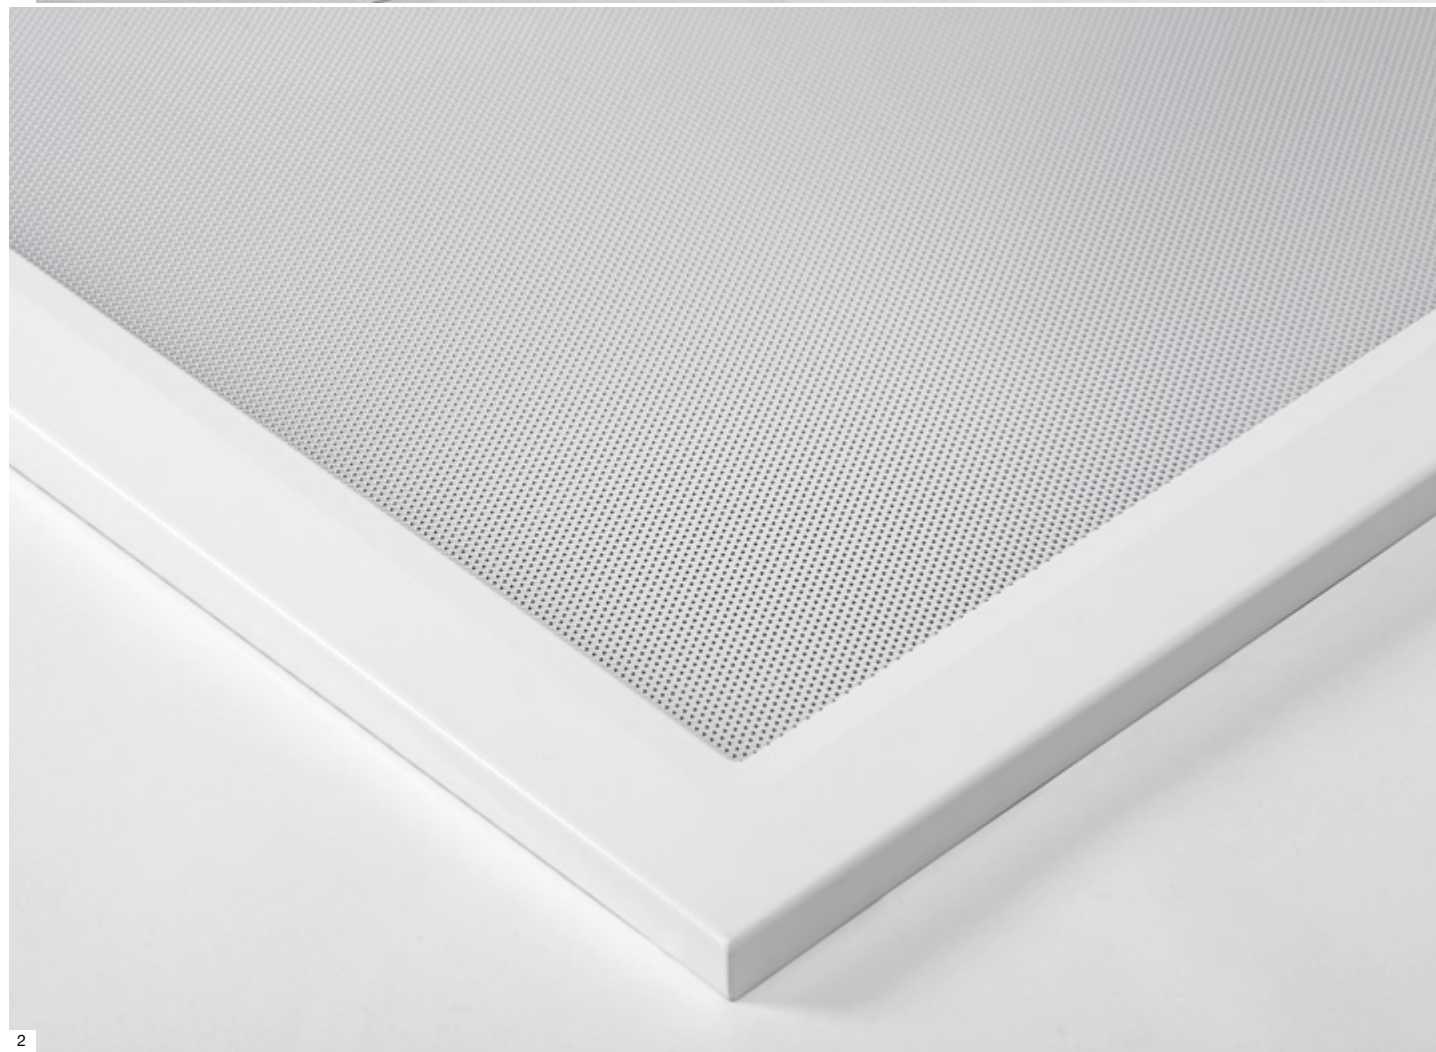

2016
EXTRA

LED ALL
L E D + A L L
THE NEW LIGHT

1

2

Faro OP FLICKER FREE

>levensduur van de led: 50.000h L80 B50

Artikel	kleur	lamp kleur - CRI	Lm	Watt	Afm. Toestel	UGR
1 Faro OP 3400 830	wit	830-80	3400	34	596*596*13,5	<22
Faro OP 3600 840	wit	840-80	3600	34	596*596*13,5	<22

Faro PR FLICKER FREE

>levensduur van de led: 50.000h L80 B50

Artikel	kleur	lamp kleur - CRI	Lm	Watt	Afm. Toestel	UGR
2 Faro PR 3200 830	wit	830-80	3200	34	596*596*13,5	<19*
Faro PR 3400 840	wit	840-80	3400	34	596*596*13,5	<19*

Faro XE FLICKER FREE

>levensduur van de led: 50.000h L80 B10

Artikel	kleur	lamp kleur - CRI	Lm	Watt	Afm. Toestel	UGR
3 Faro XE 3800 830	wit	830-80	3800	41	596*596*57	<19
Faro XE 4000 840	wit	840-80	4000	41	596*596*57	<19

4

Tube Led IP68  FLICKER FREE

>levensduur van de led: 50.000h L80 B10

Artikel	kleur	lamp kleur - CRI	Lm
5 Tubo 1250 2100 840	grijs	840-80	2100
Tubo 1550 3100 840	grijs	840-80	3100

5